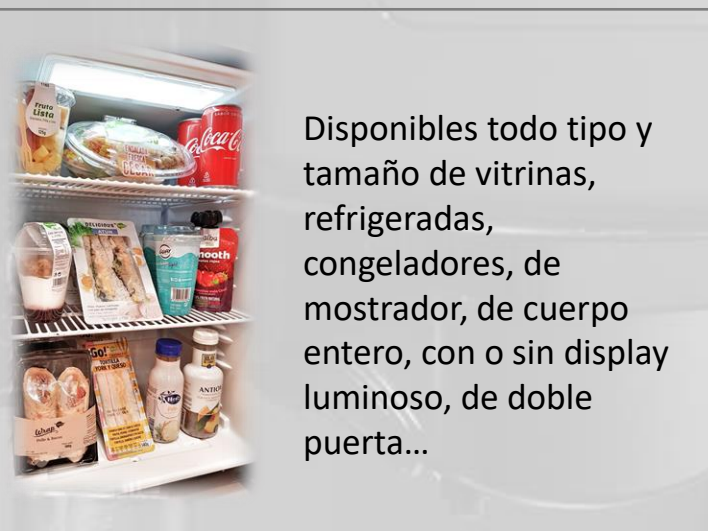

Disponibles todo tipo y tamaño de vitrinas, refrigeradas, congeladores, de mostrador, de cuerpo entero, con o sin display luminoso, de doble puerta...

Plataforma de pago y servicios: Nuestras soluciones van equipadas con la plataforma multifunción **Topay** de **Prodefi**

Prodefi
SISTEMAS INTELIGENTES DE PAGO